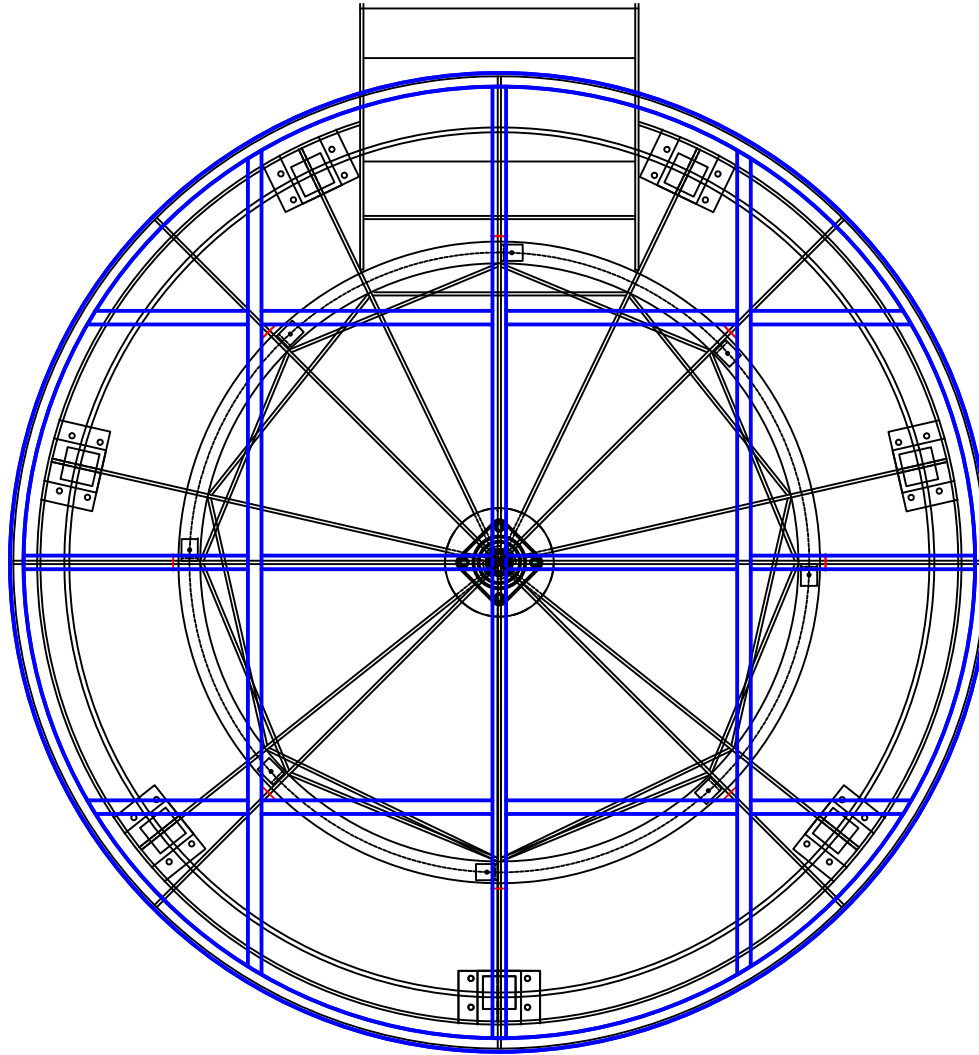

Liberty House

ターンテーブル仕様図

Φ 1800mm ターンテーブル

Φ 3500mm

ターンテーブル

Φ 3600mm天板
40角

←450→←450→←450→←450→←450→←450→←450→←450→

←450→←450→←450→←450→←450→←450→←450→←450→←450→←450→←450→←450→
←3600→

Φ5400mm
3分割