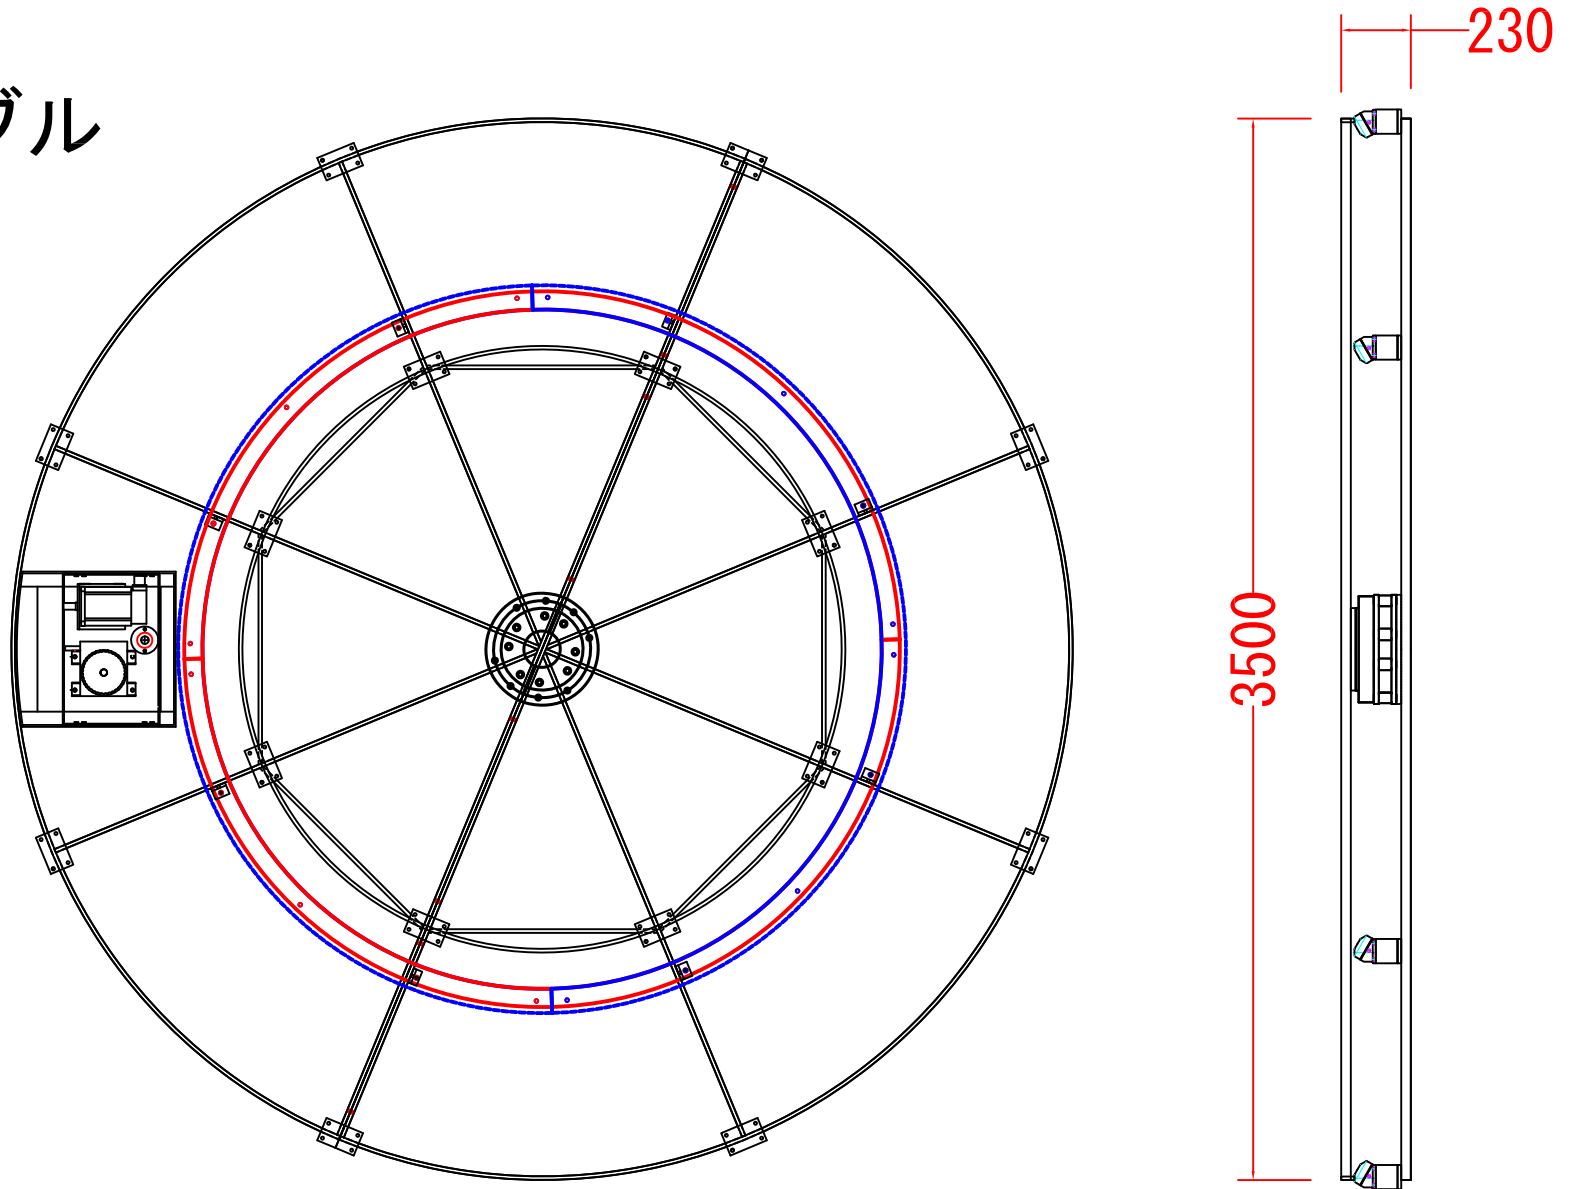

Liberty House

ターンテーブル仕様図

Φ 1800mm ターンテーブル

Φ 3500mm

ターンテーブル

Φ 3600mm天板
40角

←450→←450→←450→←450→←450→←450→←450→←450→

←450→←450→←450→←450→←450→←450→←450→←450→←450→←450→←450→←450→
←3600→

Φ5400mm
3分割