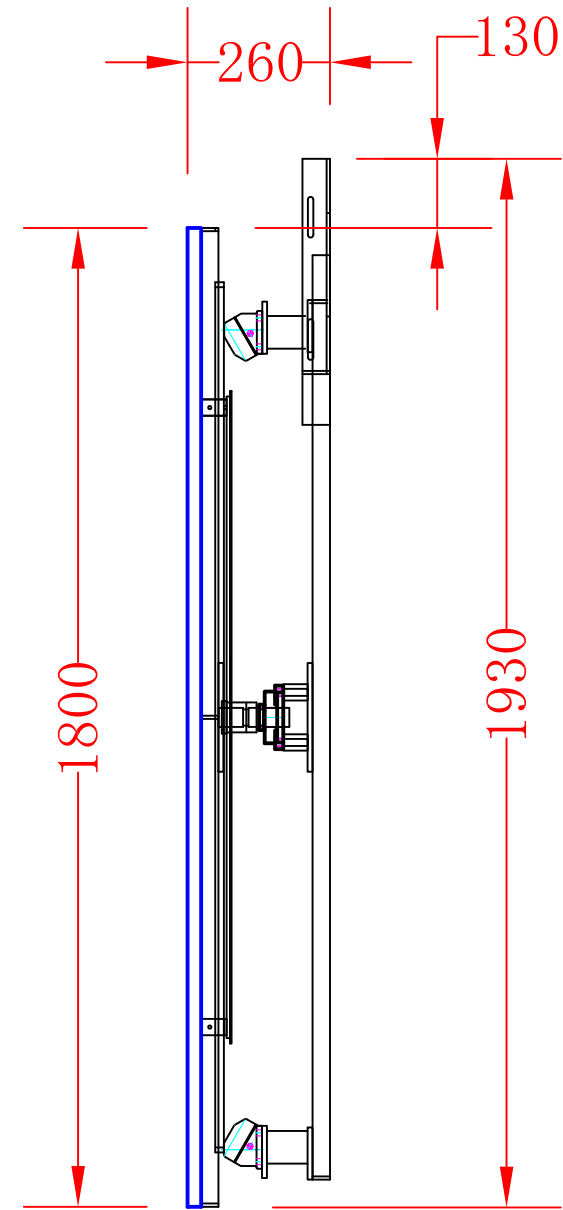

Liberty House

ターンテーブル仕様図

Φ 1800mm ターンテーブル

Φ 3500mm

ターンテーブル

Φ 3600mm天板
40角

←450→←450→←450→←450→←450→←450→←450→←450→

←450→←450→←450→←450→←450→←450→←450→←450→←450→←450→←450→←450→
←3600→

Φ5400mm
3分割